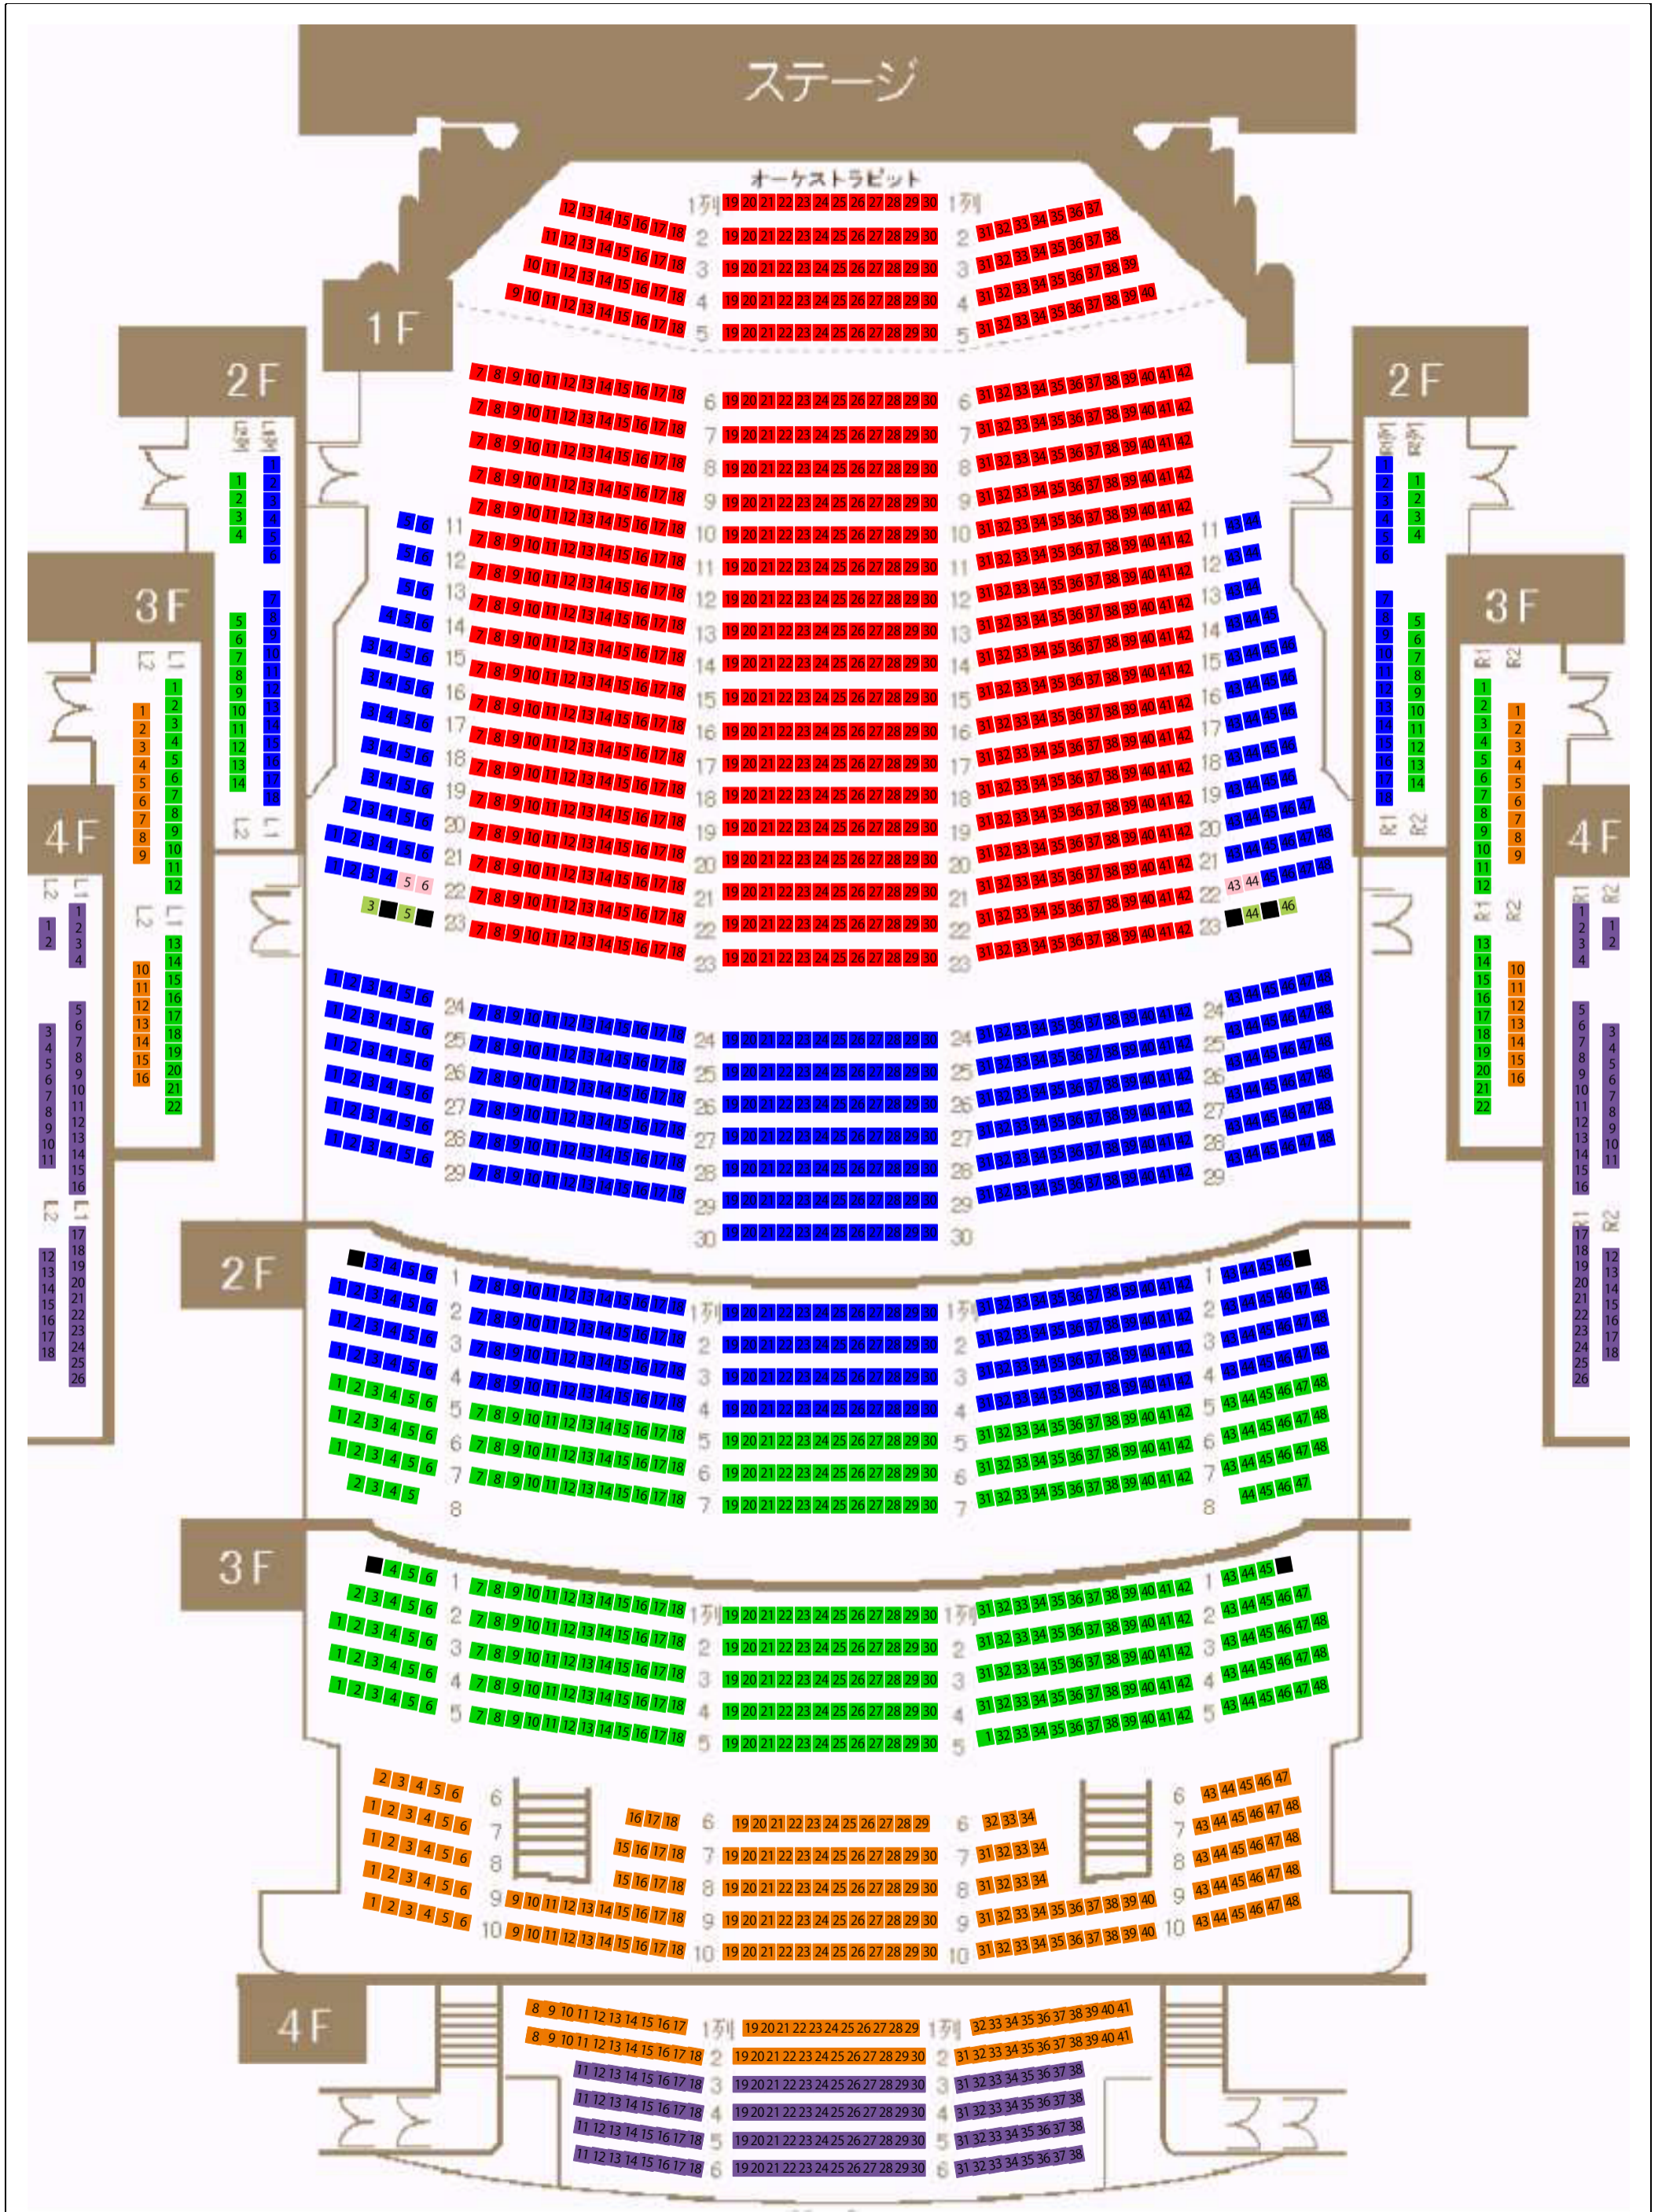

# 配席図

公演：【07016】ポーランド国立放送交響楽団 with 角野隼斗

公演日時：2025年09月22日(月) 18:15開場 19:00開演  
会場：アクトシティ浜松 大ホール

- S席 776席
- S席 612席
- A席 456席
- B席 276席
- C席 200席
- 介添席 4席
- 車椅子席 4席